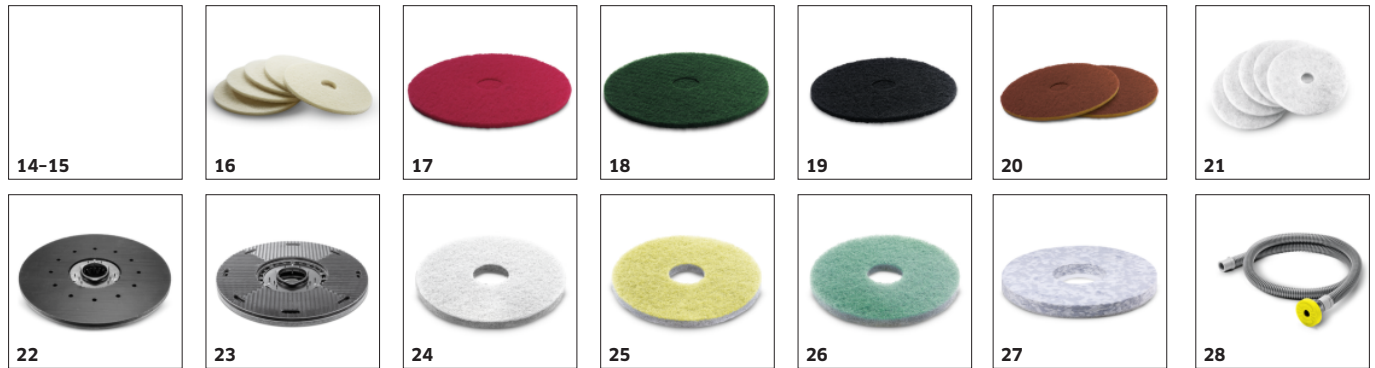

TILLBEHÖR TILL BD 50/70 R CLASSIC BP PACK 1.161-071.0

	Beställningsnummer	Beskrivning	
TEXTILES DURABLE			
Pockets			
ECO! Mopp Röd 40 cm	15	6.999-136.0	Mopp med mikrofiberöglor för utmärkt uppfångning av smuts. Fickfäste. ☐
RONDELLPAD/RONDELLHÅLLARE			
Rondeller			
Rondeller 508 mm, Mjukt, Beige, 508 mm, 5 x	16	6.369-468.0	5 st ☐
Rondeller, 508 mm, röd, Medium-mjuk, Röd, 508 mm, 5 x	17	6.369-079.0	Mjuk, röd, 480 mm. ☐
Rondeller medium, Medium-hårt, Grön, 508 mm, 5 x	18	6.369-078.0	Medium, grön, 480 mm. ☐
Rondeller 508 mm, svart, Hård, Svart, 508 mm, 5 x	19	6.369-077.0	Hård, svart, 480 mm. ☐
Pad SPP 51 Set 2x, Hård, Brun, 508 mm, 2 x	20	2.639-258.0	Mycket slipande borstrondell för kemikaliefri film och borttagning av beläggning. ☐
Rondell i naturhår, Mjukt, Neutral, 500 mm, 5 x	21	6.371-146.0	Poleringsrondell, mjuk, 500 mm ☐
Rondellhållare			
Pad disk complete STRONG D51, 480 mm	22	4.762-593.0	Krävs för användning av melaminrondeller, men kan även användas för vanliga rondeller. Rondellhållare med många extra krokar för fasthållning av rondeller. Extra starkt grepp om rondellen på rondellhållaren för borsthuvud D 51. ☐
Rondellhållare, 479 mm	23	4.762-534.0	För rengöring med rondeller. Med snabbkoppling och centreringsslås. ☐
Diamantrondeller			
Diamantrondell, Grov, Vit, 508 mm, 5 x	24	6.371-260.0	Vit, grov diamantrondell för hårda golvbeläggningar. Tar bort mindre repor och skapar en ren, jämn och matt bas för vidare behandling med gul diamantrondell. ☐
Diamantrondell, Medium, gul, 508 mm, 5 x	25	6.371-261.0	Gul diamantrondell för behandling och underhåll av hårda golvbeläggningar. För en sidenmatt yta som sedan kan poleras med den gröna diamantrondellen. ☐
Diamantrondell, Fin, Grön, 508 mm, 5 x	26	6.371-240.0	Grön, fin diamantrondell för polering av polerbara golvbeläggningar. Skapar höglansytor och kan även användas för kristallisering. ☐
Melaminpads			
Melaminpad, 508 mm, 2 x	27	6.371-025.0	Vit melaminrondell för rengöring mellan varven och djuprengöring av mikroporösa ytor, fin sten och andra hårda golvbeläggningar. Kan även användas för borttagning av gråaktiga beläggningar. ☐
ÖVRIGA TILLBEHÖR TILL BR/BD			
Övrigt			
Påfyllningsslang	28	6.680-124.0	1 500 mm lång slang för enkel påfyllning från en vattenkran. Med universalkoppling för alla standardkranar. ☐

■ Ingår i standardutrustningen   □ Passande tillbehör