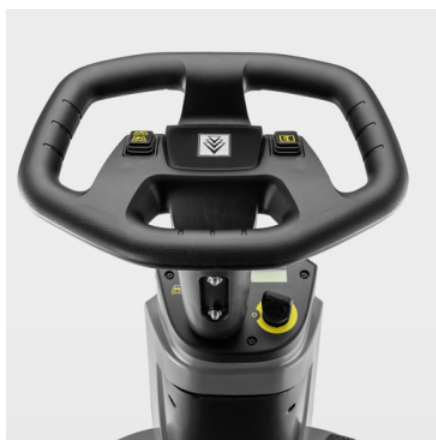

BD 50/70 R CLASSIC BP PACK

Lättanvänd, lättmanövrerad, batteridrivna BD 50/70 R Bp Pack Classic åkbar kombiskurmaskin med planborste. Batterier och lämplig batteriladdare inkluderas.

Made in Germany

Beställningsnummer

1.161-071.0

- Kompakt och liten design samt extremt manövrerbar
- Extremt enkelt och intuitivt handhavande
- Kraftfullt batteri och laddare ingår vid leverans

Tekniska data

EAN-kod		4054278239866
Drivning		Batteri
Drivmotor		Drivmotor
Arbetsbredd, borste	mm	510
Arbetsbredd, dammsugning	mm	900
Ren-/smutsvattenbehållare	l	70 / 75
Ytkapacitet	m ² /h	2805
Praktiskt ytframförande	m ² /h	2000
Batteri	V / Ah	24 / 105
Drifttid	h	Max. 2,5
Strömförsörjning för batteriladdare	V / Hz	95 - 253 / 50 - 60
Borstvarvtal	varv/min	180
Anläggningstryck	g/cm ² / kg	13 / 20
Svängradie	mm	1650
Vattenförbrukning	l/min	Max. 2,3
Ljudtrycksnivå	dB(A)	66
Tillåten totalvikt	kg	345
Vikt utan tillbehör	kg	112
Mått (L x B x H)	mm	1310 x 590 x 1060

Enkel manövrering

- Självförklarande symboler och tydlig kontrollpanel.
- Kort tid för att vänja sig vid maskinen.
- Enkla, gult färgkodade kontrolelement gör maskinen lätt att använda.

Plandissteknik

- Stabil konstruktion med integrerat borsthuvud
- Hög avverkningsgrad tack vare god skurbredd.
- Borstbyte via pedal