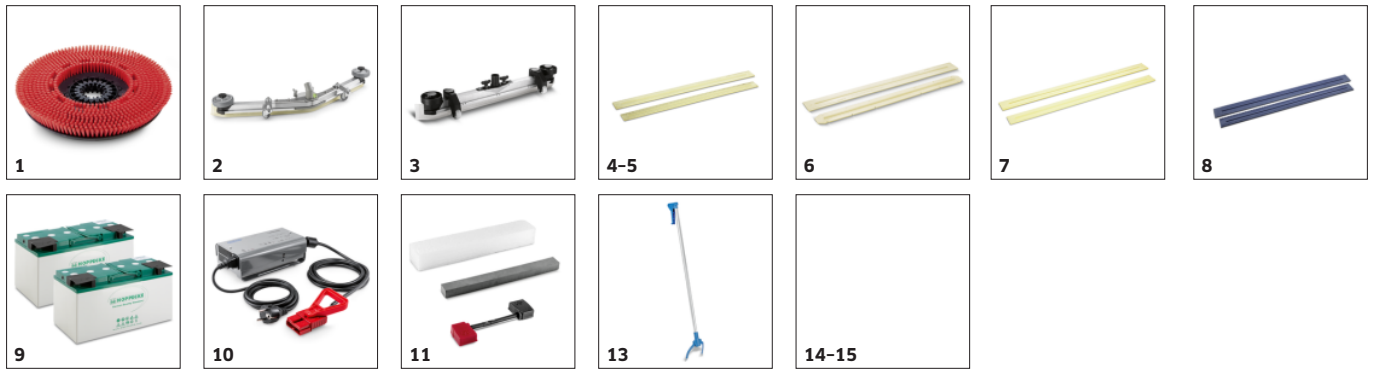

TILLBEHÖR TILL BD 50/70 R CLASSIC BP PACK 1.161-071.0

	Beställningsnummer	Beskrivning	
BORSTRONDELLER			
Rondell, Medium, Röd, 510 mm	1	4.905-026.0 Röd standardborstrondell för regelbunden underhållsrengöring.	■
SUGRAMPER OCH SUGLISTER			
Sugramp komplett			
Suglist 900 mm, 900 mm, V-formad	2	4.777-079.0 900 mm lång, V-formad sugramp med sugläppar av slitage- och oljebeständig polyuretan med lång livslängd och för alla golv. Med vattenpass för precis inställning.	■
Suglist, 850 mm, Rakt	3	4.777-401.0 Rak, med stödrullar. Suglister av oljebeständig, transparent polyuretan.	□
Suglister för sugramp			
Oljeresistent slitsad suglist 1010 mm, Olje resistent, skära, 1010 mm	4	6.273-023.0 Sats med räfflade sugläppar som utvecklats för V-formade sugrampar med längden 900 mm. Sugläpparna är tillverkade av slitstark och oljebeständig polyuretan och är lämpliga för alla golv.	■
SUGLIST OLJEBESTÄNDIG, Olje resistent, skära, 890 mm	5	6.273-207.0 Brun, oljebeständig, 870 mm.	□
Oljeresistent slitsad suglist 890 mm, Olje resistent, skärad, 890 mm	6	6.273-229.0 Brun, mot ränder, oljebeständig.	□
Oljeresistent slutna suglist 890 mm, Olje resistent, slutna, 890 mm	7	6.273-290.0 Sugläppsats som består av en främre och en bakre sugläpp. 890 mm långa. I slutet utförande av slitstark, oljebeständig och transparent polyuretan. För strukturerade golv.	□
SUGLIST STANDARD, Naturgummi, 890 mm	8	6.273-213.0 Blå, standard, 870 mm.	□
BATTERIER OCH LADDARE			
Batterier			
Battery kit AGM 2x 12V/115Ah, 24 V, 115 Ah, Underhållsfri	9	2.815-091.0 Batterisats med 24 V spänning och 115 Ah (C5) kapacitet. Består av flera underhållsfria, separata AGM-batterier.	■
Laddare			
Batteriladdare, 24 V	10	6.654-367.0 Batteriladdare (24 V). Speciellt utvecklad för laddning av underhållsfria batterier med kapacitet på mellan 70 och 115 Ah.	■
Tillbehör till batterier			
Monteringssats för batteri	11	2.638-152.0 Monteringssats för montering av batterisats i en maskin. Inkl. anslutningskabel och 2 fästen.	■
Adapterkabel	12	4.035-264.0 Adapterkabel för anslutning till batteriladdaren 6.654-329.0.	□
SWEEPING			
Pickers			
Skräptång 100 cm	13	6.999-113.0 För att bekvämt plocka upp lös smuts.	□
TEXTILES DURABLE			
Pockets			
ECO! Mopp Blå 40 cm	14	6.999-143.0 Mopp med mikrofiberöglor för utmärkt uppfångning av smuts. Fickfäste.	□

■ Ingår i standardutrustningen □ Passande tillbehör