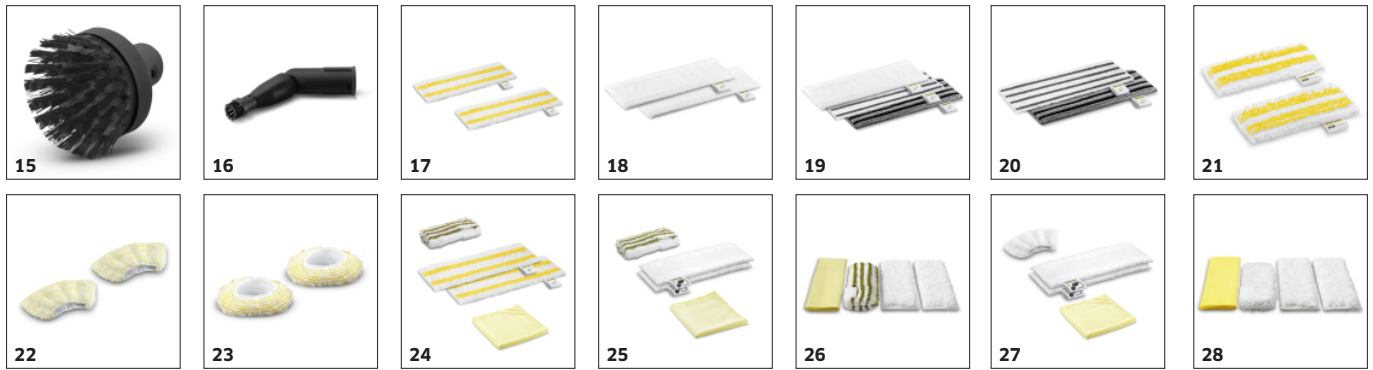

TILLBEHÖR TILL SC 2 EASYFIX 1.512-600.0

		Beställningsnummer	Beskrivning	
ÅNGTVÄTTAR / STEAMVAC / ÅNGSTRYKJÄRN				
Borstsatser				
Stor rundborste	15	2.863-022.0	Använd den stora rundborsten för snabbare rengöring av stora ytor.	☐
Ångturboborste	16	2.863-159.0	Ångturboborsten tar enkelt och effektivt bort hårt sittande smuts tack vare förbättrad utformning och borstens pulserande rörelser. Möjliggör bekväm rengöring på halva tiden.	☐
Rengöringsdukar				
Universella golvrengöringsdukar till EasyFix	17	2.863-339.0	Universella golvrengöringsdukar av högkvalitativa fina fiber är perfekta för avlägsnande av envis smuts med ångtvätten. Kardborresystemet gör att du inte vidrör smutsen vid dukbyte.	☐
Skonsamma golvrengöringsdukar till EasyFix	18	2.863-340.0	Satsen Sensitive EasyFix med golvrengöringsdukar inkluderar två högkvalitativa, mjuka golvrengöringsdukar som är perfekta för skonsam rengöring av känsliga, förseglade golv.	☐
All-Round golvrengöringsdukar till EasyFix	19	2.863-341.0	Satsen All-Round EasyFix med golvrengöringsdukar - perfekt för all smuts och för alla golv, från känsliga, förseglade golv till envis smuts på kakel.	☐
Power golvrengöringsdukar till EasyFix	20	2.863-342.0	Två golvrengöringsdukar för grundlig och hygienisk rengöring av hårda golv med medelsvår till svår smuts.	☐
Cloth set for flexible hand nozzle	21	2.863-343.0		☐
Handmunstycke	22	2.863-344.0	Sats som innehåller två överdrag för handmunstycket. Överdragen är tillverkade av förstklassiga mikrofiber - för att lossa och fånga upp ännu mer smuts.	☐
Mikrofiberöverdrag för den stora runda borste	23	2.863-345.0	Två förstklassiga mikrofiberöverdrag för den stora runda borsten ger bättre smutsavlägsnande och bländande resultat.	☐
Startset med rengöringsdukar för ångrengöring	24	2.863-346.0	Det högkvalitativa startpaketet med dukar för ångrengöring innehåller två universella golvrengöringsdukar, ett slipande överdrag för handmunstycket och en polerduk.	☐
Mikrofiberdukar set för badrum EasyFix	25	2.863-266.0	Den högkvalitativa satsen med mikrofiberdukar för ångrengöring i badrum innehåller två högkvalitativa golvdukar av mikrofiber, ett grovt mikrofiberöverdrag till handmunstycket och en mikrofiberputsduk.	☐
Mikrofiberdukar set för badrum	26	2.863-171.0	2 mikrodukar, 1 torkduk (för att ta bort vattenrester), 1 poleringsduk (för borttagning av exempelvis ränder).	☐
Mikrofiberdukar set för kök EasyFix	27	2.863-265.0	Satsen med mikrofiberdukar för ångrengöring i kök innehåller två högkvalitativa golvdukar av mikrofiber, ett mikrofiberöverdrag till handmunstycket och en mikrofiberduk för rostfritt stål.	☐
Mikrofiberdukar set för kök	28	2.863-172.0	2 mikrodukar för skonsam rengöring av golv, 1 mikrofiberöverdrag: förbättrar absorberingen. 1 duk för rengöring av rostfritt stål.	☐

■ Ingår i standardutrustningen   □ Passande tillbehör   ○ Rengöringsmedel.