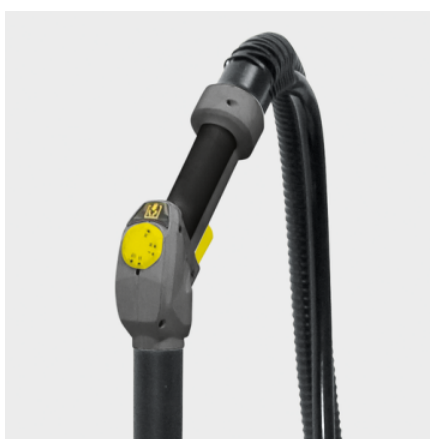

SGV 8/5

Ångtvätt med sugfunktion SGV 8/5 kommer med automatisk självrengöring och möjlighet att spola inuti maskinen efter hand, på så vis undviks bildande av bakterier efter avslutat arbete.

Beställningsnummer

1.092-010.0

- EASY-Operation-reglage

Tekniska data

EAN-kod		4039784846463
Avgiven värmeeffekt	W	3000
Tankvolym	l	5 - 5
Kabellängd	m	7,5
Ångtryck	bar	Max. 8
Temperatur värmare	°C	Max. 173
Spänning	V	220 - 240
Frekvens	Hz	50 - 50
Vikt utan tillbehör	kg	40
Vikt inkl. förpackning	kg	48
Mått (L × B × H)	mm	640 × 495 × 965

Denna enhet kräver instruktioner

Utrustning

Ångsugslang med ångflödesreglering på handtag	■
2 × ångrör	■
Golvmunstycke	■
Handmunstycke	■
Svart rundborste	■
Behållare, material	Plast
Kåpa	Rostfritt stål

- Ingår i standardutrustningen

Handtag med trycke för bekväm reglering av funktionen

- Tidsbesparande, flexibel, enkel och direkt reglering av funktionerna under användning.
- Reglage för de viktigaste funktionerna som reglering av vatten/ånga och ett av/på-reglage för dammsugarfunktionen.
- Förvaring av tillbehör för enkel åtkomst och för att skydda dem så att de inte försvinner. Bärhandtag för enkel demontering av munstyckstillbehör.