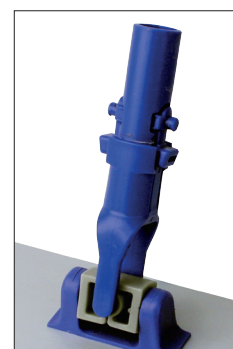

Lifetime QuickSnap stativ

- Enkel snabbkoppling
- Slät ovansida
- Leden kan låsas i sidled

Lifetime Quick-snap är ett högkvalitativt kardborrestativ tillverkat i eloxerad aluminium. Ovansidan är helt slät, vilket eliminerar smutsfällor. Kardborren är monterad i skenor på undersidan och kan lätt bytas ut. Quick-snap-leden (se bild) gör det mycket enkelt att koppla på och av skaft. Leden kan låsas i sidled och rörligheten kan dämpas i fram- och bakled. Möjligheten att låsa stativet i ett läge ger ett större användningsområde för mopningen, t ex golvlister, väggar, ventilationskanaler, tak och belysning.

Möjligheten att låsa stativet i ett läge underlättar mopning av t ex belysning.

Lifetime Quick-snap har en smart quick-snap-led som underlättar snabbkoppling till skaft.

Ändskydd till stativ, finns som reservdel.

Utbyteskardborre till stativ.

Lifetime QuickSnap kardborrestativ		
Storlek	Art.nr.	Antal
30 cm	12028	10 st/krt
40 cm	12005	10 st/krt
60 cm	12006	10 st/krt
90 cm	12007	10 st/krt
120 cm	12319	10 st/krt

Utbyteskardborre till Lifetime QuickSnap-stativ		
Storlek	Art.nr.	Antal
30 cm	12098	2 st/fp
40 cm	12091	2 st/fp
50 cm	12092	2 st/fp
60 cm	12093	2 st/fp
90 cm	12089	2 st/fp
120 cm	12101	2 st/fp