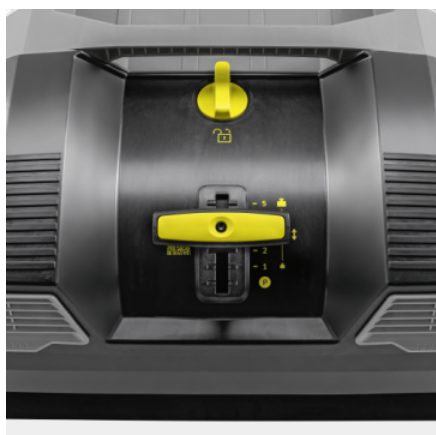

Borstvals och sidoborstar kan justeras kontinuerligt

- Stegvis justerbart borsttryck för optimalt rengöringsresultat
- Justering av borsttrycket minskar slitaget på sopborsten
- För att skydda borstarna kan huvudborsten och sidoborsten helt befrias från belastning