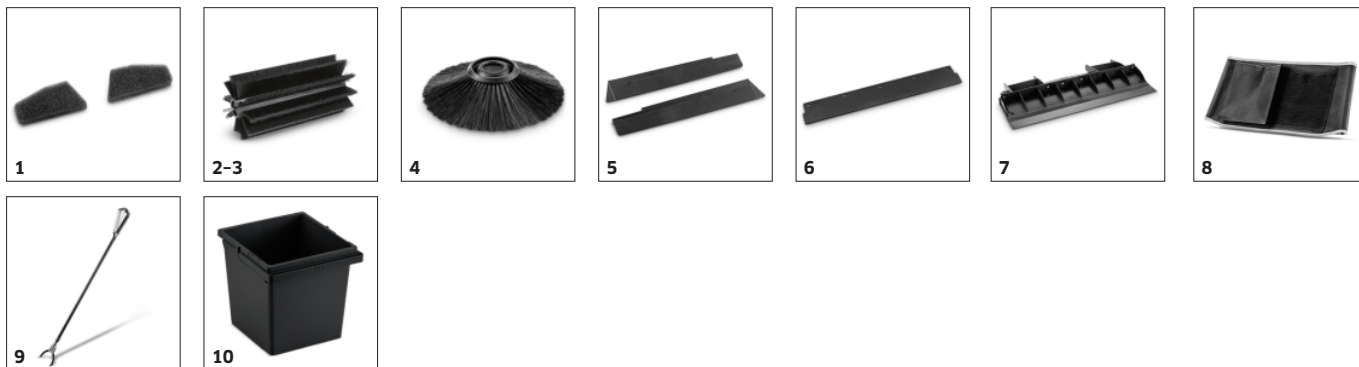

TILLBEHÖR TILL KM 70/20 C 2SB 1.517-131.0

	Beställningsnummer	Beskrivning	
FILTER TILL SOPMASKINER			
Skumfilter			
Set filter KM70/20	1	2.644-435.0	☒
HUVUDSOPVALS, PROFESSIONELL			
Huvudsopvals, standard			
Reversing rolling mill standard KM70/20	2	6.907-783.0	☒
Huvudsopvals, hård			
Huvudsopvals, hård	3	6.903-999.0	För rengöring av svår smuts utomhus ☐
SIDOBORSTAR			
Sidoborste, standard			
Side broom standard for replacement	4	2.644-447.0	☒
ÖVRIGT (CITY-CLEANER)			
Set side strip cpl.	5	2.644-436.0	☒
GUMMILÄPP KSM 690, KM 700	6	5.030-124.0	☒
Rear skirting	7	5.032-334.0	☒
ÖVRIGA TILLBEHÖR TILL BR/BD			
Tillbehör Homebase			
Mains accessories shearing shackle	8	5.032-196.0	☐
AVFALLSHÅLLARE	9	2.640-908.0	För upplockning av skräp. ☐
TROLLEYS & BUCKET SYSTEMS			
Storage			
Hink 15L	10	2.855-249.0	Hink på 15 liter passande FlexoMate städvagnar. ☐

☒ Ingår i standardutrustningen ☐ Passande tillbehör