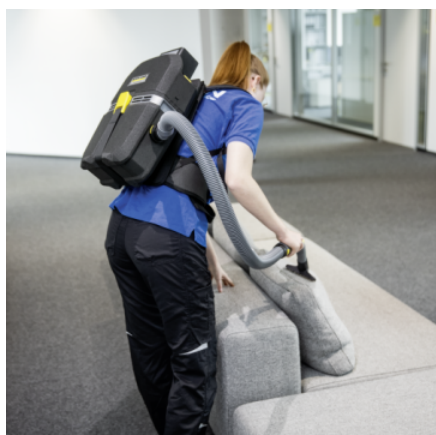

BVL 5/1 BP

Ultralätt och extremt robust tack vare det innovativa EPP materialet. Den kraftfulla och uthålliga sladdlösa ryggsugaren BVL 5/1 Bp från Kärcher är det perfekta valet.

Made in Europe

Beställningsnummer

Ultralätt sladdlös ryggsugare

- Tillverkad av extremt lätt, innovativt EPP (expanderad polypropylen)
- Möjliggör ergonomiskt arbete
- Möjliggör bekvämsfri transport

Mycket innovativ EPP (expanderad polypropylen)

- Synnerligen robust och med väldigt lång driftslängd
- Ultralätt
- Mycket miljövänlig då den är 100% återvinningsbar

Utmärkt ergonomi

- Bärramen är otroligt bekväm även när den används under långa arbetspass
- Manöverpanel på midjeselen ger bekväm styrning och övervakning av alla funktioner.
- Sugslangen kan kopplas in från båda håll för att passa högerhänta såväl som vänsterhänta användare