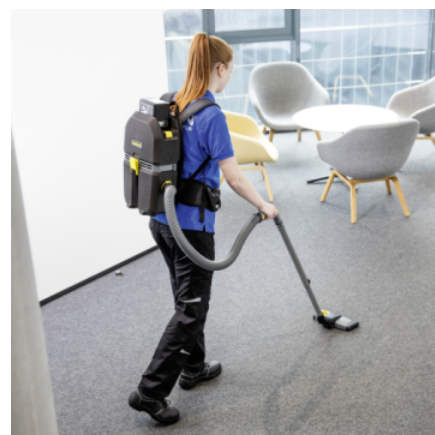

Ultralätt sladdlös ryggsugare

- Tillverkad av extremt lätt, innovativt EPP (expanderad polypropylen)
- Möjliggör ergonomiskt arbete
- Möjliggör bekvämsfri transport

Mycket innovativ EPP (expanderad polypropylen)

- Synnerligen robust och med väldigt lång driftslängd
- Ultralätt
- Mycket miljövänlig då den är 100% återvinningsbar

Utmärkt ergonomi

- Bärramen är otroligt bekväm även när den används under långa arbetspass
- Manöverpanel på midjeselen ger bekväm styrning och övervakning av alla funktioner.
- Sugslangen kan kopplas in från båda håll för att passa högerhänta såväl som vänsterhänta användare