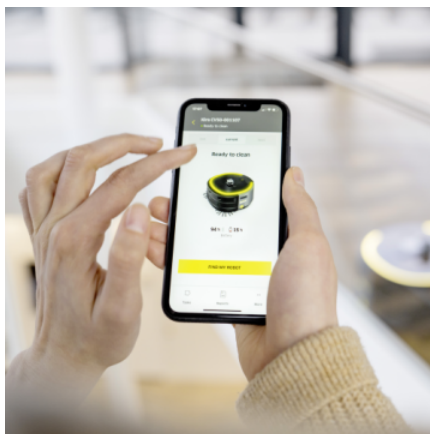

KIRA CV 50 BP

Den robotdammsugaren KIRA CV 50 avlastar städteam genom att ta över den tidskrävande dammsugningen, vilket frigör tid för medarbetarna att samtidigt ta hand om mer komplexa uppgifter.

Beställningsnummer

KIRA Robots app

- Full transparens med KIRA Robots-appen med maskinparkshantering, livestatus, detaljerade städrapporter och mycket mer.
- Rengöringskartor och scheman är lätta att skapa och redigera.
- Perfekt nätverk tack vare den integrerade 4G/LTE mobil eller trådlös nätverksanslutning.