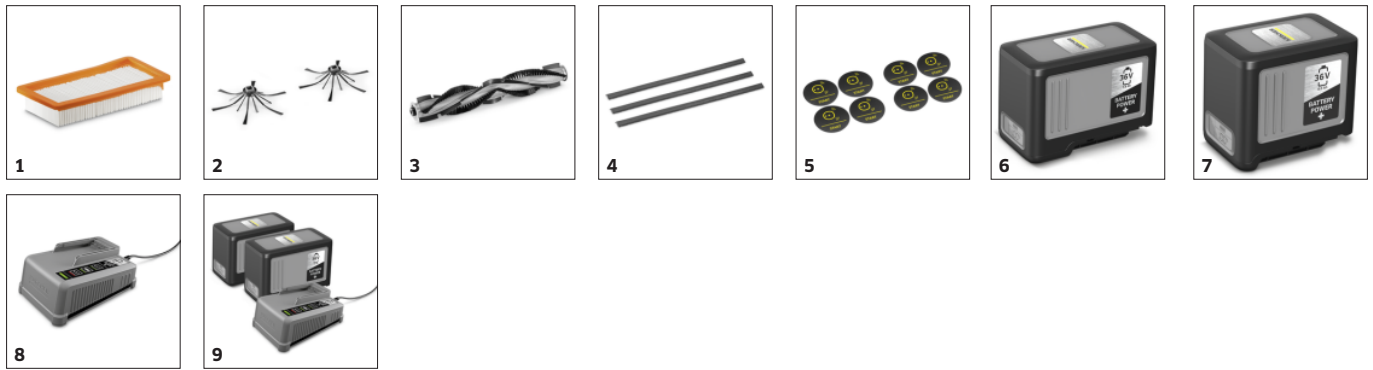

TILLBEHÖR TILL KIRA CV 50 BP 1.454-500.0

		Beställningsnummer	Beskrivning	
DAMMSUGARE				
Filter				
Motorskyddsfilter	1	6.414-631.0	Motorfilter, filtrerar svävande partiklar och skyddar sugmotorn.	■
UPPRÄTT BORST-TYP DAMMSUGARE TILLBEHÖR				
Accessories side broom KIRA CV50	2	2.889-428.0		■
Accessories roller brush KIRA CV50	3	2.889-429.0		■
Accessories rubber lip KIRA CV50	4	2.889-430.0		■
Accessories Label KIRA CV50	5	2.889-431.0		■
BATTERIER				
Batteri Power+ 36/75	6	2.445-043.0	En kapacitet på 7,5 Ah garanterar långa drifttider för Power+ 36 V-litiumjonbatteriet. Mycket kraftfull, med realtidsteknik via LCD-skärm och överströmsskydd.	☐
Batteri Power+ 36/60	7	2.042-022.0	Garanterat långa drifttider för det otroligt kraftfulla Power+ 36 V-litiumjonbatteriet med kapacitet på 6,0 Ah. Med innovativ realtidsteknik via LCD-display och spänningsövervakning.	☐
LADDARE				
Snabbladdare Batteri Power+ 36/60	8	2.445-045.0	Ladda alla 36 V-litiumjonbatterier av typen Kärcher Batteri Power och Kärcher Batteri Power+ med max. 6 A laddningsström: Snabbladdare med LED-indikator för driftstatus. Enkel väggmontering.	☐
STARTKIT				
Startkit Batteri Power+ 36/75	9	2.445-070.0	Startkit Batteri Power+ 36/75 med 2 36 V/7,5 Ah-batterier och 36 V snabbladdare för våra 36 V-batteriplattformsenheter Kärcher Batteri Power och Kärcher Batteri Power+.	☐

■ Ingår i standardutrustningen ☐ Passande tillbehör